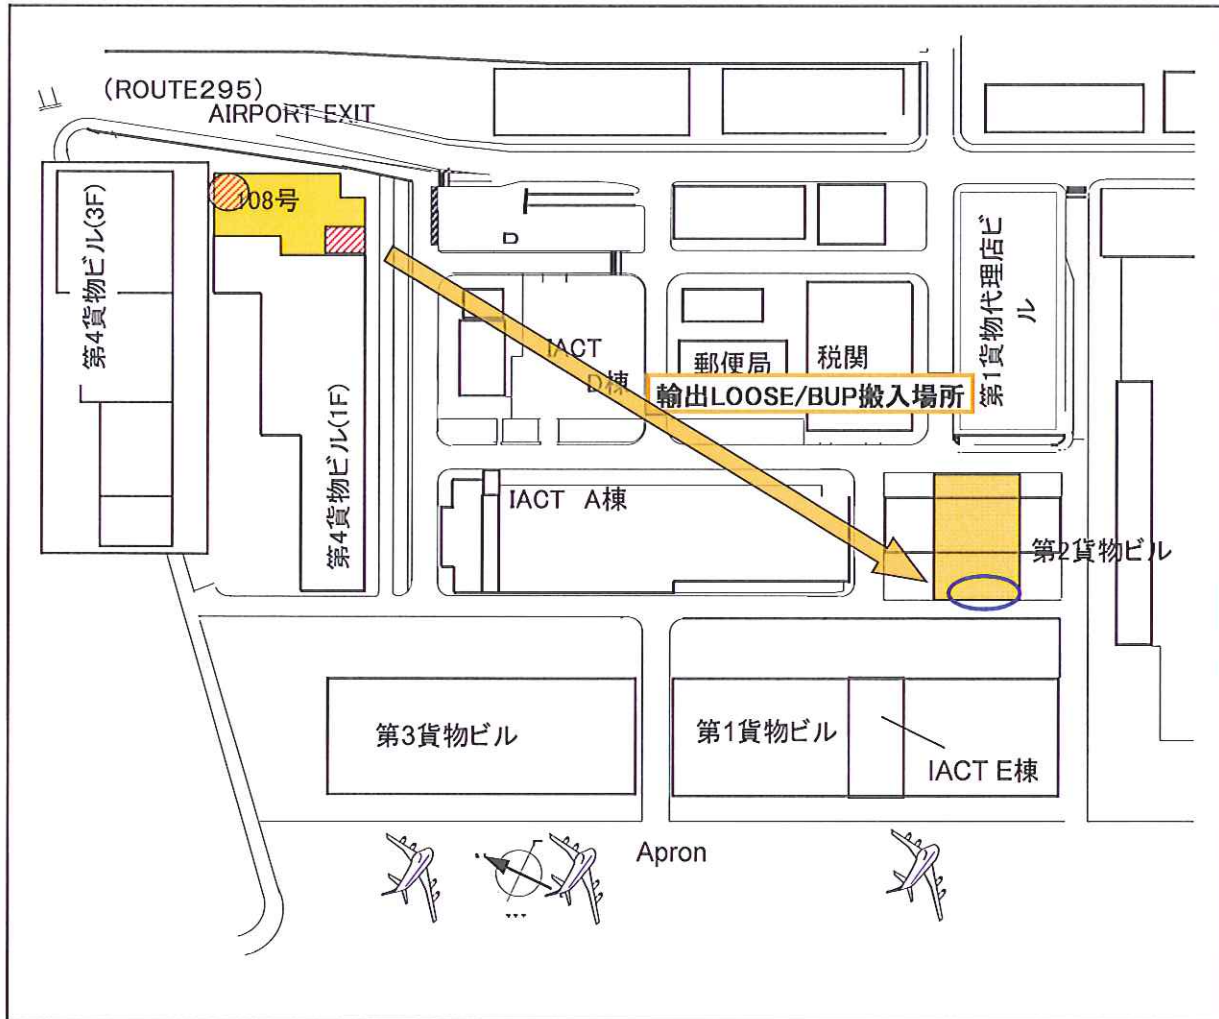

AZ社 取扱場所変更 概観図

(Note)

変更日:平成23年10月30日(日) 搭載分に限り29日より受付致します。

移転場所:第2貨物ビル105号

連絡先:現行どおり

航空会社業務課 AZ担当 Tel:0476-32-5121

保税蔵置場コード:1MWUJ(※変更なし)