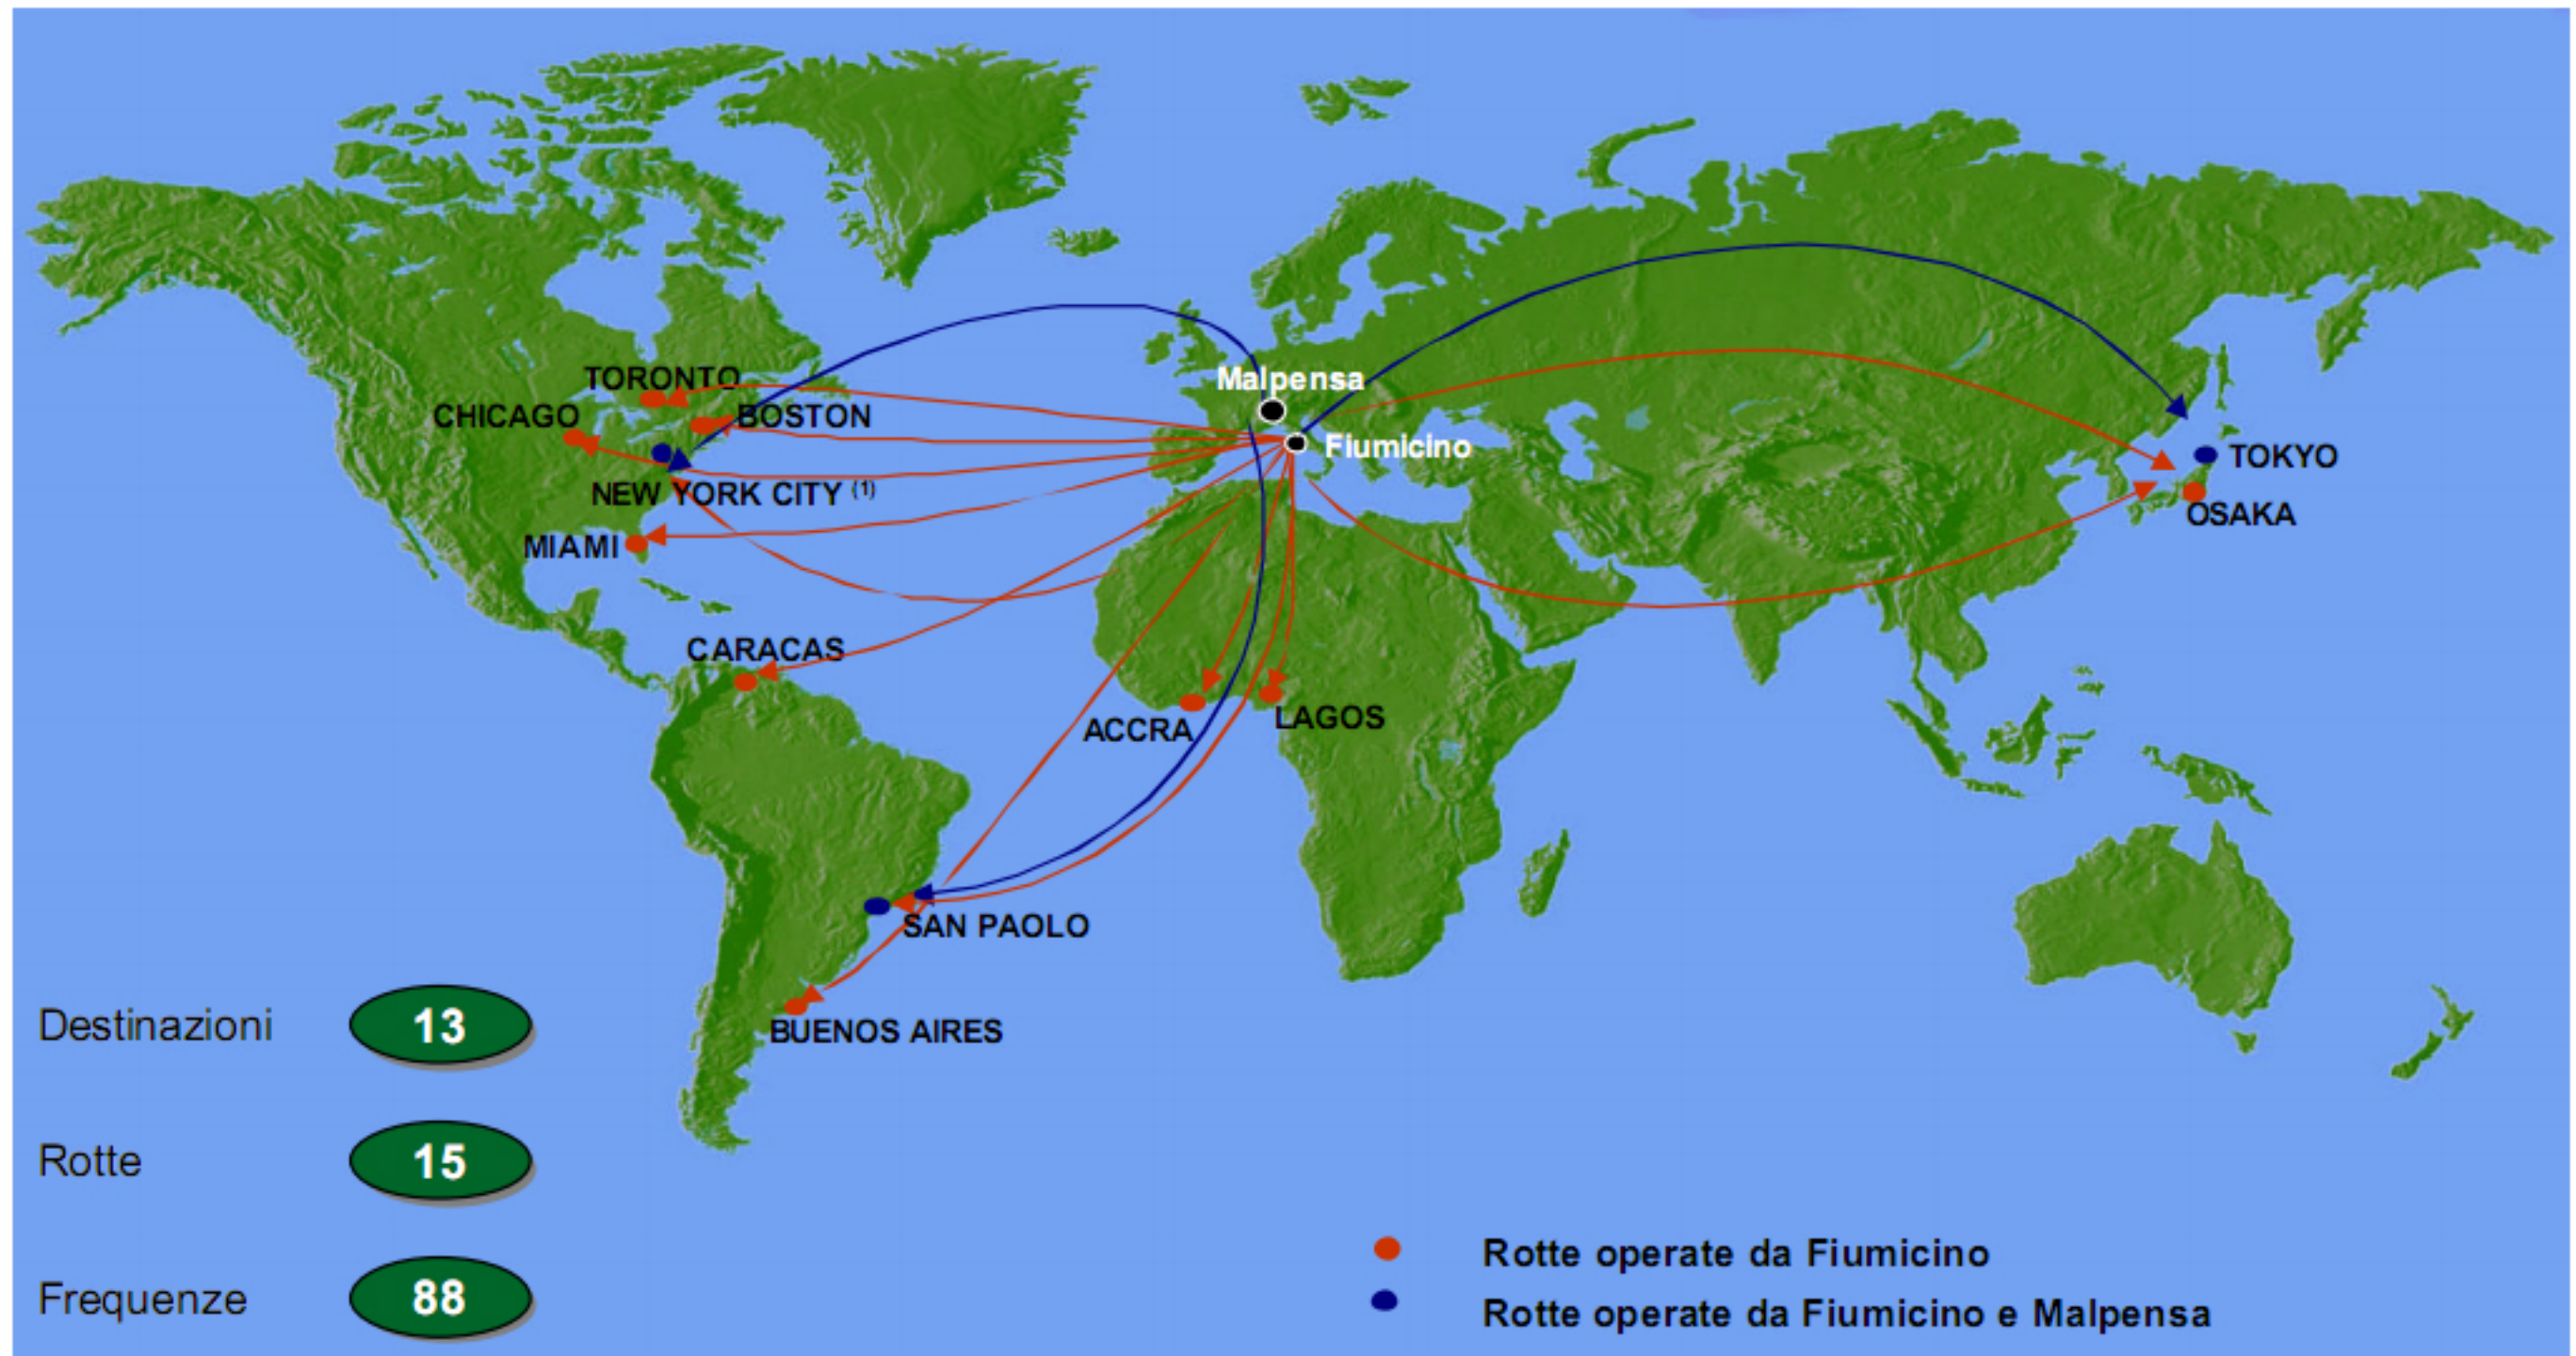

Il Network Intercontinentale Winter 08/09

(1)New York City comprende i due scali distinti: NYC Kennedy JFK e Newark Liberty EWR

NOTA: Settimana Tipo, 9-15 Marzo 2009, operativo soggetto a modifiche