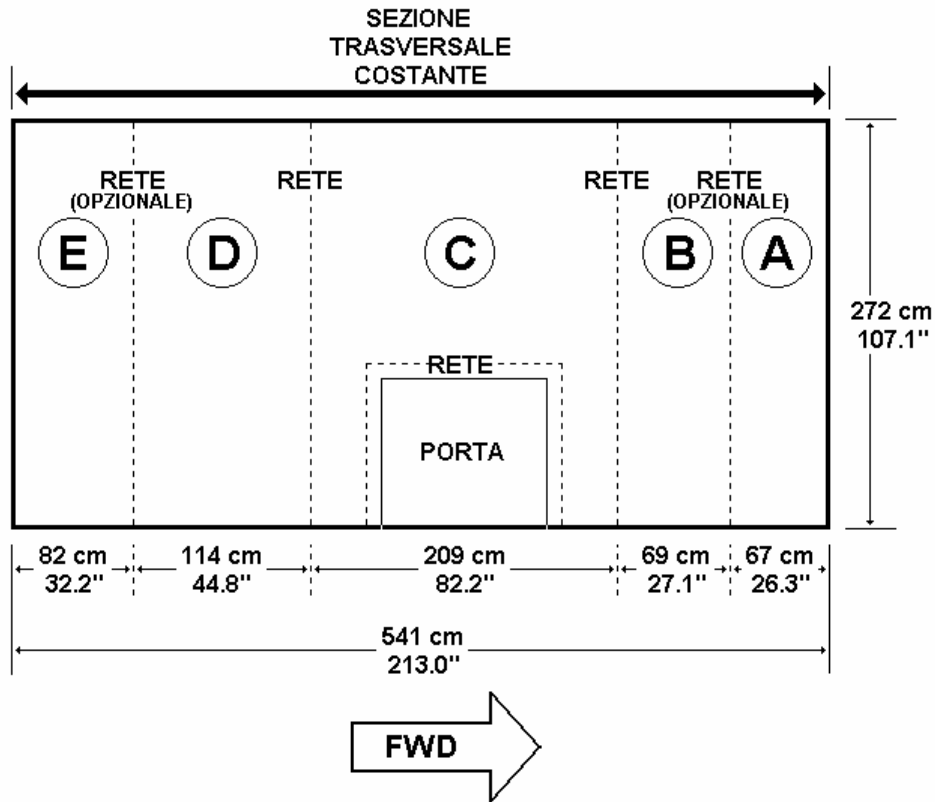

## EMBRAER 170 - SPECIFICHE CARGO

SPECIFICHE CARGO EMBRAER 170	
CAPACITA' MASSIMA MERCI	Kg 2.400
VOLUME MASSIMO MERCI	m <sup>3</sup> 14,5
BAGAGLIAI ANTERIORI 1-2	Kg 1.370 - Volume m <sup>3</sup> 8,7 - CARICO SFUSO
BAGAGLIAI POSTERIORI 4-5	Kg 1.030 - Volume m <sup>3</sup> 5,8 - CARICO SFUSO

## EMBRAER 170 - COMPARTIMENTI CARGO

**EMBRAER 170 - COMPARTIMENTI CARGO ANTERIORI**

**EMBRAER 170 - COMPARTIMENTI CARGO POSTERIORI**