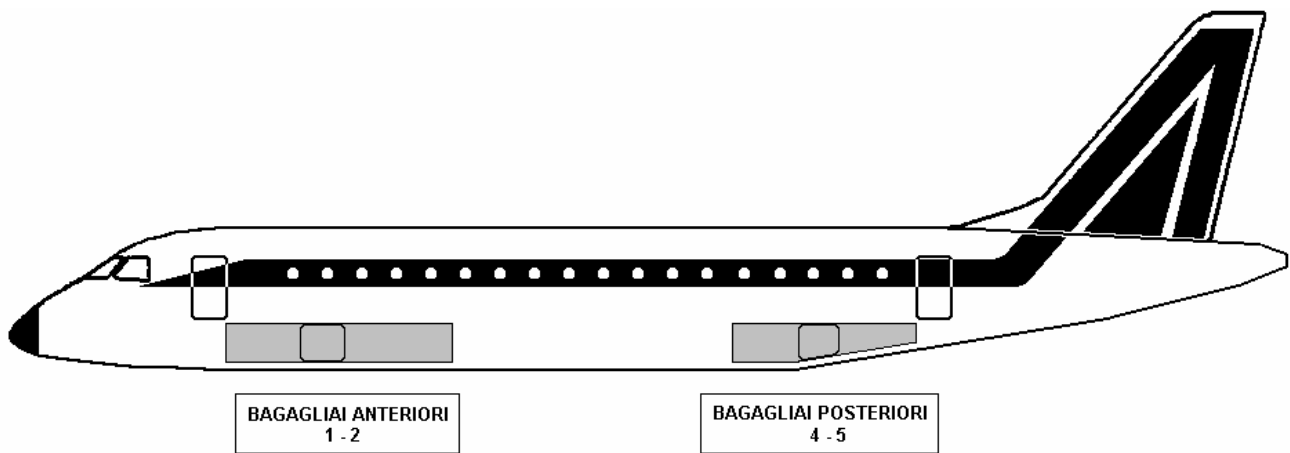

## EMBRAER 170 - SPECIFICHE CARGO

SPECIFICHE CARGO EMBRAER 170	
CAPACITA' MASSIMA MERCI	Kg 2.400
VOLUME MASSIMO MERCI	m <sup>3</sup> 14,5
BAGAGLIAI ANTERIORI 1-2	Kg 1.370 - Volume m <sup>3</sup> 8,7 - CARICO SFUSO
BAGAGLIAI POSTERIORI 4-5	Kg 1.030 - Volume m <sup>3</sup> 5,8 - CARICO SFUSO

## EMBRAER 170 - COMPARTIMENTI CARGO

**EMBRAER 170 - COMPARTIMENTI CARGO ANTERIORI**

**EMBRAER 170 - COMPARTIMENTI CARGO POSTERIORI**