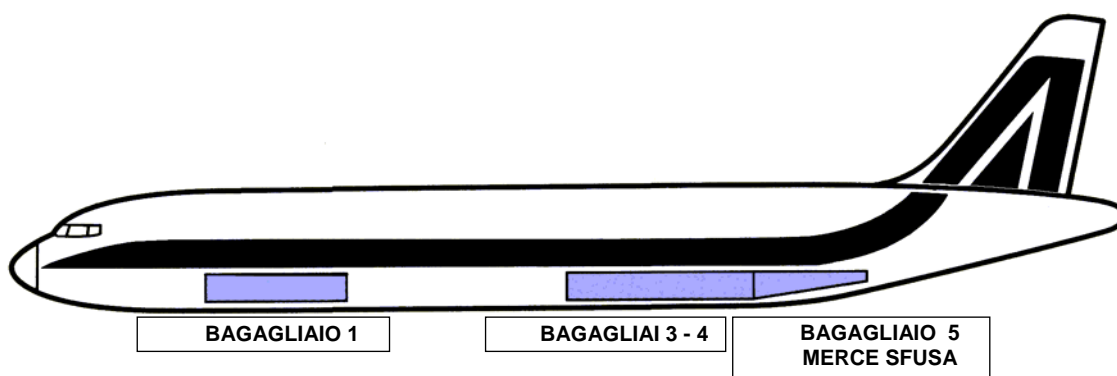

## A-320 - SPECIFICHE CARGO

SPECIFICHE CARGO A-320	
CAPACITA' MASSIMA MERCI	Kg 8.938
VOLUME MASSIMO MERCI	m <sup>3</sup> 31,6
BAGAGLIAIO ANTERIORE 1	3 PALLET PKC oppure 3 CONTENITORI LD3-45W in qualsiasi INTERMIX
BAGAGLIAI POSTERIORI 3-4	4 PALLET PKC oppure 4 CONTENITORI LD3-45W in qualsiasi INTERMIX
BAGAGLIAIO 5	Kg 1.497 - Volume m <sup>3</sup> 5,9 - CARICO SFUSO

L'A/M A-320 é certificato per il trasporto delle seguenti ULD:

Contenitore LD-3/45W	LD W
Pallet PKC	PK C

## A-320 - COMPARTIMENTI CARGO

**A-320 - CONFIGURAZIONE CARGO STANDARD**